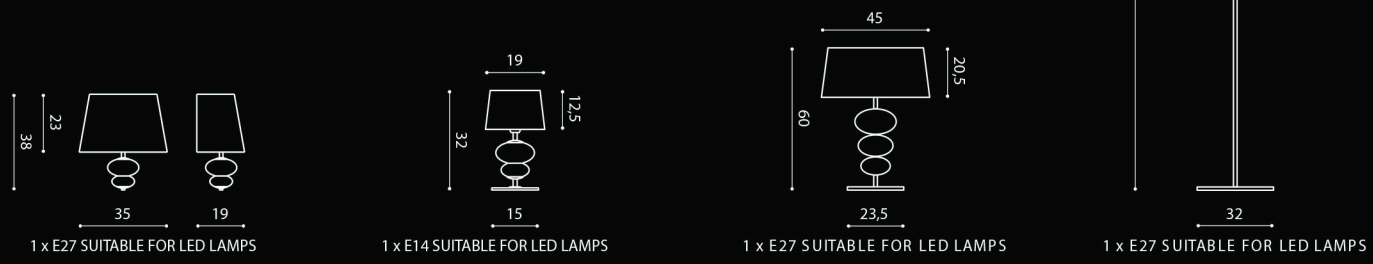

MUSA design L4B

MUSA AP
structure gold/ montatura oro
APMUS35BO
white/ bianco
APMUS35MO
mocha/ moka
APMUS35AO
ivory/ avorio
structure chrome/ montatura cromo
APMUS35BC
white/ bianco
APMUS35MC
mocha/ moka
APMUS35AC
ivory/ avorio

MUSA CO
structure gold/ montatura oro
LCMUSBO
white/ bianco
LCMUSMO
mocha/ moka
LCMUSAO
ivory/ avorio
structure chrome/ montatura cromo
LCMUSBC
white/ bianco
LCMUSMC
mocha/ moka
LCMUSAC
ivory/ avorio

MUSA TA
structure gold/ montatura oro
LTMUSBO
white/ bianco
LTMUSMO
mocha/ moka
LTMUSAO
ivory/ avorio
structure chrome/ montatura cromo
LTMUSBC
white/ bianco
LTMUSMC
mocha/ moka
LTMUSAC
ivory/ avorio

MUSA TR
structure gold/ montatura oro
LPMUSBO
white/ bianco
LPMUSMO
mocha/ moka
LPMUSAO
ivory/ avorio
structure chrome/ montatura cromo
LPMUSBC
white/ bianco
LPMUSMC
mocha/ moka
LPMUSAC
ivory/ avorio

MUSA PL 60
PLMUS60BC while stocks last / fino a esaurimento scorte
white/ bianco
PLMUS60MO
mocha/ moka
PLMUS60AM
ivory/ avorio

MUSA PL 90
PLMUS90BC while stocks last / fino a esaurimento scorte
white/ bianco
PLMUS90MO
mocha/ moka
PLMUS90AM
ivory/ avorio

MUSA SO 35
SOMUS35BC while stocks last / fino a esaurimento scorte
white/ bianco
SOMUS35MO
mocha/ moka
SOMUS35AM
ivory/ avorio

MUSA SO 60
SNMUS60BC while stocks last / fino a esaurimento scorte
white/ bianco
SNMUS60MO
mocha/ moka
SNMUS60AM
ivory/ avorio

MUSA SO 80
SNMUS80BC while stocks last / fino a esaurimento scorte
white/ bianco
SNMUS80MO
mocha/ moka
SNMUS80AM
ivory/ avorio

MUSA SO OVAL 85
SNMUS85BC while stocks last / fino a esaurimento scorte
white/ bianco
SNMUS85MO
mocha/ moka
SNMUS85AM
ivory/ avorio

MUSA SO OVAL 120
SNMUS120BC while stocks last / fino a esaurimento scorte
white/ bianco
SNMUS120MO
mocha/ moka
SNMUS120AM
ivory/ avorio