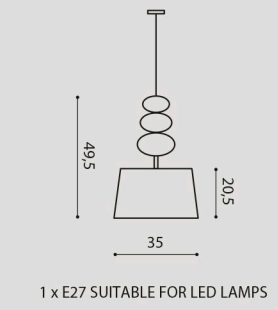

MUSA SO 35
SOMUS35BC while stocks last / fino a esaurimento scorte
white/ bianco
SOMUS35MO
mocha/ moka
SOMUS35AM
ivory/ avorio