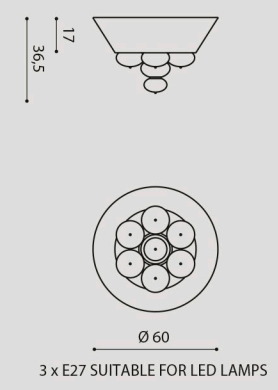

MUSA PL 60
PLMUS60BC while stocks last / fino a esaurimento scorte
white/ bianco
PLMUS60MO
mocha/ moka
PLMUS60AM
ivory/ avorio