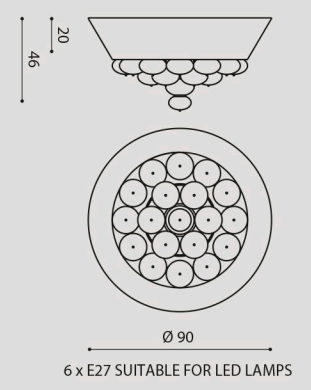

MUSA PL 90
PLMUS90BC while stocks last / fino a esaurimento scorte
white/ bianco
PLMUS90MO
mocha/ moka
PLMUS90AM
ivory/ avorio